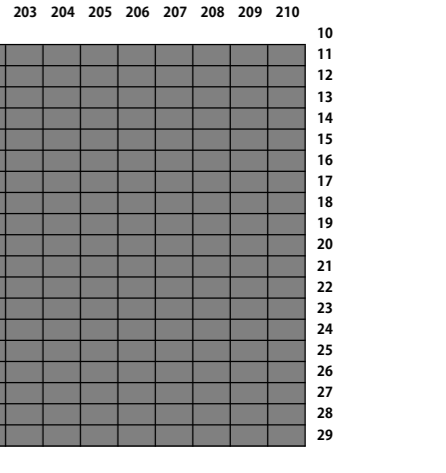

FAGIシート 販売座席

販売席 (通常)
 販売席 (見切り席)
 販売なし
 店頭販売在庫

※12/20時点
※上がピッチ側となります。

SS指定席 販売座席

販売席 (通常)
販売席 (見切り席)
販売なし
店頭販売在庫

※12/20時点
※上がピッチ側となります。

S指定席 (北) 販売座席

販売席 (通常)	販売席 (見切り席)	販売なし	店頭販売在庫
----------	------------	------	--------

※12/20時点
 ※上がピッチ側となります。

S指定席 (南) 販売座席

販売席 (通常)	販売席 (見切り席)	販売なし	店頭販売在庫
----------	------------	------	--------

※12/20時点

※上がピッチ側となります。

通路5

テーブル付きシート

バック指定席 (ホーム) 販売座席

販売席 (通常) 販売席 (見切り席) 販売なし 店頭販売在庫

※12/20開催
※上がピッチ側となります。

センターライン