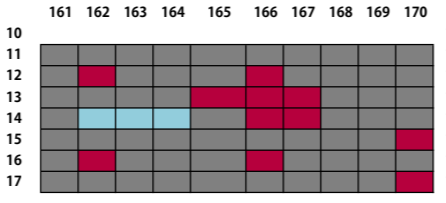

FAGIシート 販売座席

販売席 (通常)
 販売席 (見切り席)
 販売なし
 店頭販売在庫

※12/20時点
※上がピッチ側となります。

SS指定席 販売座席

販売席 (通常)
販売席 (見切り席)
販売なし
店頭販売在庫

※12/20時点
※上がピッチ側となります。

S指定席 (北) 販売座席

販売席 (通常)	販売席 (見切り席)	販売なし	店頭販売在庫
----------	------------	------	--------

※12/20時点
 ※上がピッチ側となります。

S指定席 (南) 販売座席

販売席 (通常)	販売席 (見切り席)	販売なし	店頭販売在庫
----------	------------	------	--------

※12/20時点

※上がピッチ側となります。

通路5

テーブル付きシート

バック指定席 (ホーム) 販売座席

販売席 (通常) 販売席 (見切り席) 販売なし 店頭販売在庫

※12/20開催
※上がピッチ側となります。

センターライン