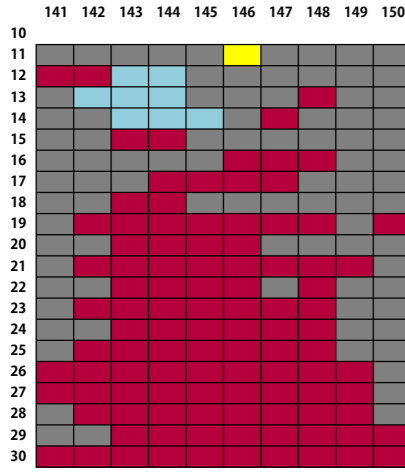

FAGIシート 販売座席

販売席 (通常)
 販売席 (見切り席)
 販売なし
 店頭販売在庫

※12/20時点
※上がピッチ側となります。

SS指定席 販売座席

販売席 (通常)
販売席 (見切り席)
販売なし
店頭販売在庫

※12/20時点
※上がピッチ側となります。

S指定席 (北) 販売座席

販売席 (通常)	販売席 (見切り席)	販売なし	店頭販売在庫
----------	------------	------	--------

※12/20時点
 ※上がピッチ側となります。

S指定席 (南) 販売座席

販売席 (通常)	販売席 (見切り席)	販売なし	店頭販売在庫
----------	------------	------	--------

※12/20時点

※上がピッチ側となります。

通路5

テーブル付きシート

バック指定席 (ホーム) 販売座席

販売席 (通常) 販売席 (見切り席) 販売なし 店頭販売在庫

※12/20開催
※上がピッチ側となります。

センターライン