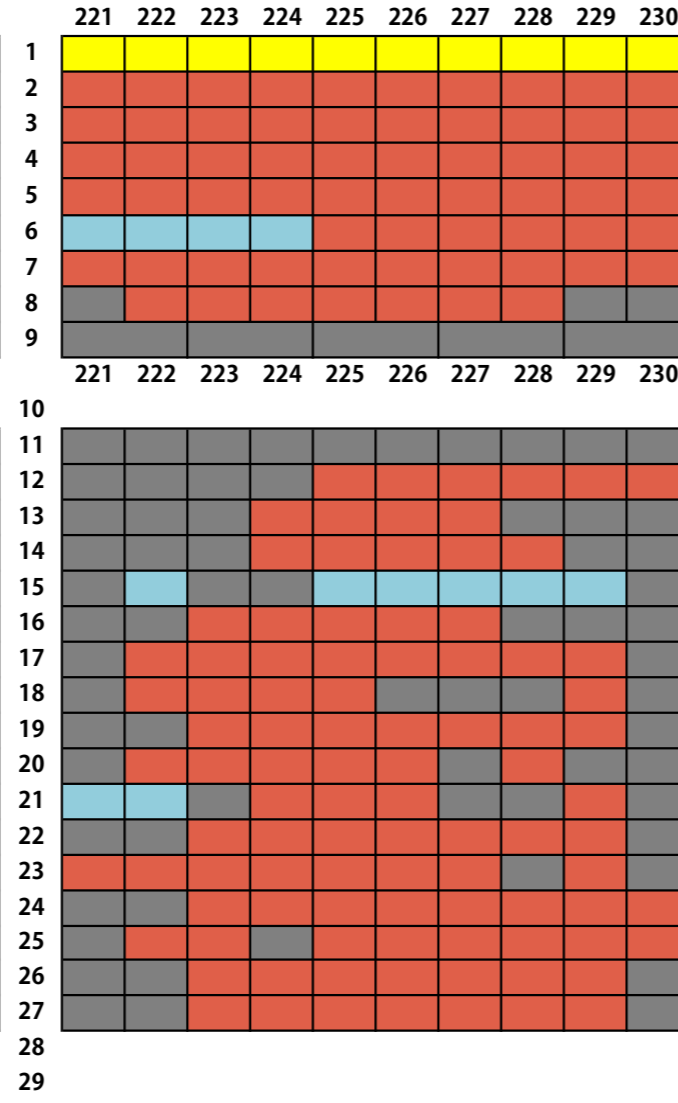

FAGIシート 販売座席

販売席 (通常)
 販売席 (見切り席)
 販売なし
 店頭販売在庫

※12/20時点
※上がピッチ側となります。

SS指定席 販売座席

販売席 (通常)
販売席 (見切り席)
販売なし
店頭販売在庫

※12/20時点
※上がピッチ側となります。

S指定席 (北) 販売座席

販売席 (通常)	販売席 (見切り席)	販売なし	店頭販売在庫
----------	------------	------	--------

※12/20時点
 ※上がピッチ側となります。

S指定席 (南) 販売座席

販売席 (通常)	販売席 (見切り席)	販売なし	店頭販売在庫
----------	------------	------	--------

※12/20時点

※上がピッチ側となります。

通路5

テーブル付きシート

バック指定席 (ホーム) 販売座席

販売席 (通常) 販売席 (見切り席) 販売なし 店頭販売在庫

※12/20開催
※上がピッチ側となります。

センターライン