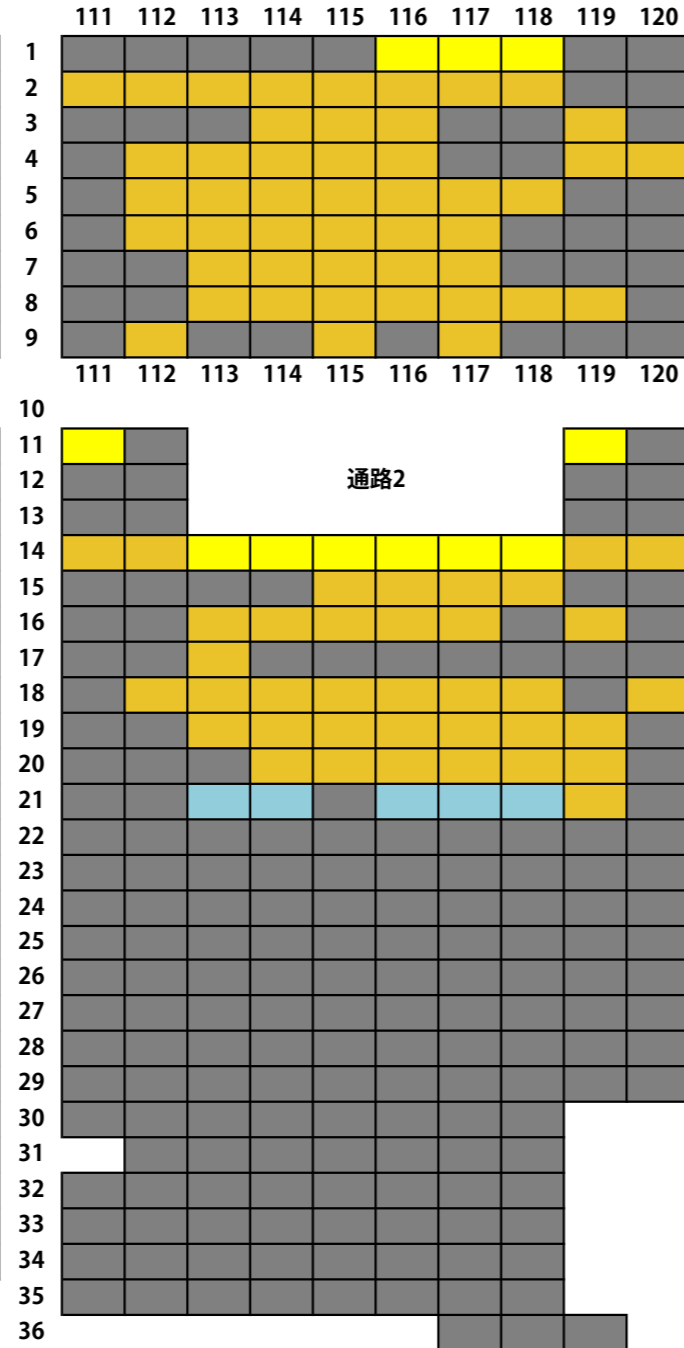

FAGIシート 販売座席

販売席 (通常)
 販売席 (見切り席)
 販売なし
 店頭販売在庫

※12/20時点
※上がピッチ側となります。

SS指定席 販売座席

販売席 (通常)
販売席 (見切り席)
販売なし
店頭販売在庫

※12/20時点
※上がピッチ側となります。

S指定席 (北) 販売座席

販売席 (通常)	販売席 (見切り席)	販売なし	店頭販売在庫
----------	------------	------	--------

※12/20時点
 ※上がピッチ側となります。

S指定席 (南) 販売座席

販売席 (通常)	販売席 (見切り席)	販売なし	店頭販売在庫
----------	------------	------	--------

※12/20時点

※上がピッチ側となります。

通路5

テーブル付きシート

バック指定席 (ホーム) 販売座席

販売席 (通常) 販売席 (見切り席) 販売なし 店頭販売在庫

※12/20開催
※上がピッチ側となります。

センターライン