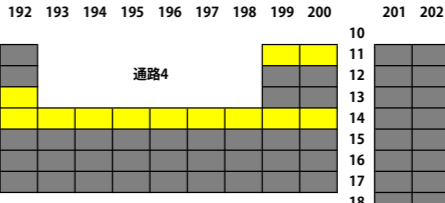

FAGIシート 販売座席

販売席 (通常)
 販売席 (見切り席)
 販売なし
 店頭販売在庫

※12/20時点
※上がピッチ側となります。

SS指定席 販売座席

販売席 (通常)
販売席 (見切り席)
販売なし
店頭販売在庫

※12/20時点
※上がピッチ側となります。

S指定席 (北) 販売座席

販売席 (通常)	販売席 (見切り席)	販売なし	店頭販売在庫
----------	------------	------	--------

※12/20時点
 ※上がピッチ側となります。

S指定席 (南) 販売座席

販売席 (通常)	販売席 (見切り席)	販売なし	店頭販売在庫
----------	------------	------	--------

※12/20時点

※上がピッチ側となります。

通路5

テーブル付きシート

バック指定席 (ホーム) 販売座席

販売席 (通常) 販売席 (見切り席) 販売なし 店頭販売在庫

※12/20開催
※上がピッチ側となります。

センターライン