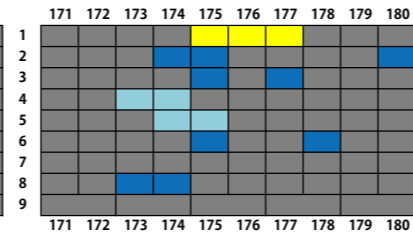

FAGIシート 販売座席

販売席 (通常)
 販売席 (見切り席)
 販売なし
 店頭販売在庫

※12/20時点
※上がピッチ側となります。

SS指定席 販売座席

販売席 (通常)
販売席 (見切り席)
販売なし
店頭販売在庫

※12/20時点
※上がピッチ側となります。

S指定席 (北) 販売座席

販売席 (通常)	販売席 (見切り席)	販売なし	店頭販売在庫
----------	------------	------	--------

※12/20時点
 ※上がピッチ側となります。

S指定席 (南) 販売座席

販売席 (通常)	販売席 (見切り席)	販売なし	店頭販売在庫
----------	------------	------	--------

※12/20時点

※上がピッチ側となります。

通路5

テーブル付きシート

バック指定席 (ホーム) 販売座席

販売席 (通常) 販売席 (見切り席) 販売なし 店頭販売在庫

※12/20開催
※上がピッチ側となります。

センターライン