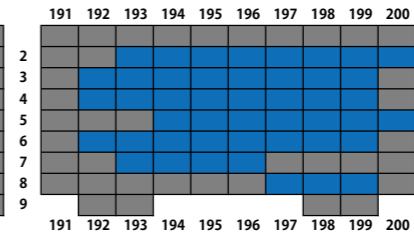

FAGIシート 販売座席

販売席 (通常)
 販売席 (見切り席)
 販売なし
 店頭販売在庫

※12/20時点
※上がピッチ側となります。

SS指定席 販売座席

販売席 (通常)
販売席 (見切り席)
販売なし
店頭販売在庫

※12/20時点
※上がピッチ側となります。

S指定席 (北) 販売座席

販売席 (通常)	販売席 (見切り席)	販売なし	店頭販売在庫
----------	------------	------	--------

※12/20時点
 ※上がピッチ側となります。

S指定席 (南) 販売座席

販売席 (通常)	販売席 (見切り席)	販売なし	店頭販売在庫
----------	------------	------	--------

※12/20時点

※上がピッチ側となります。

通路5

テーブル付きシート

バック指定席 (ホーム) 販売座席

販売席 (通常) 販売席 (見切り席) 販売なし 店頭販売在庫

※12/20開催
※上がピッチ側となります。

センターライン