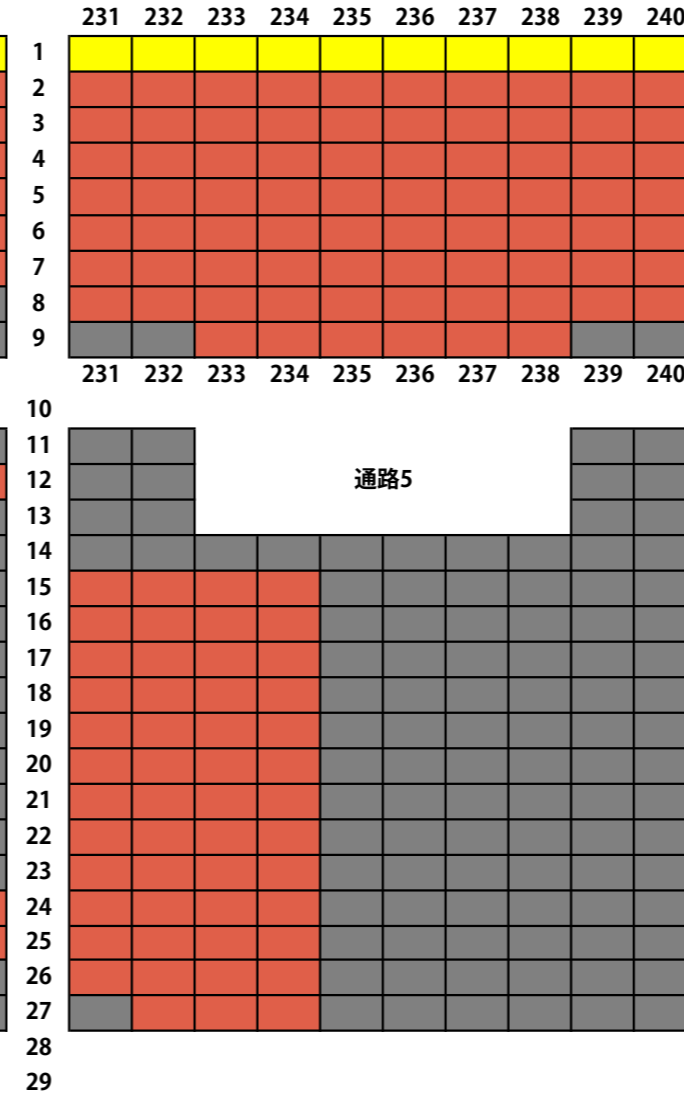

FAGIシート 販売座席

販売席 (通常)
 販売席 (見切り席)
 販売なし
 店頭販売在庫

※12/20時点
※上がピッチ側となります。

SS指定席 販売座席

販売席 (通常)
販売席 (見切り席)
販売なし
店頭販売在庫

※12/20時点
※上がピッチ側となります。

S指定席 (北) 販売座席

販売席 (通常)	販売席 (見切り席)	販売なし	店頭販売在庫
----------	------------	------	--------

※12/20時点
 ※上がピッチ側となります。

S指定席 (南) 販売座席

販売席 (通常)	販売席 (見切り席)	販売なし	店頭販売在庫
----------	------------	------	--------

※12/20時点

※上がピッチ側となります。

通路5

テーブル付きシート

バック指定席 (ホーム) 販売座席

販売席 (通常) 販売席 (見切り席) 販売なし 店頭販売在庫

※12/20開催
※上がピッチ側となります。

センターライン