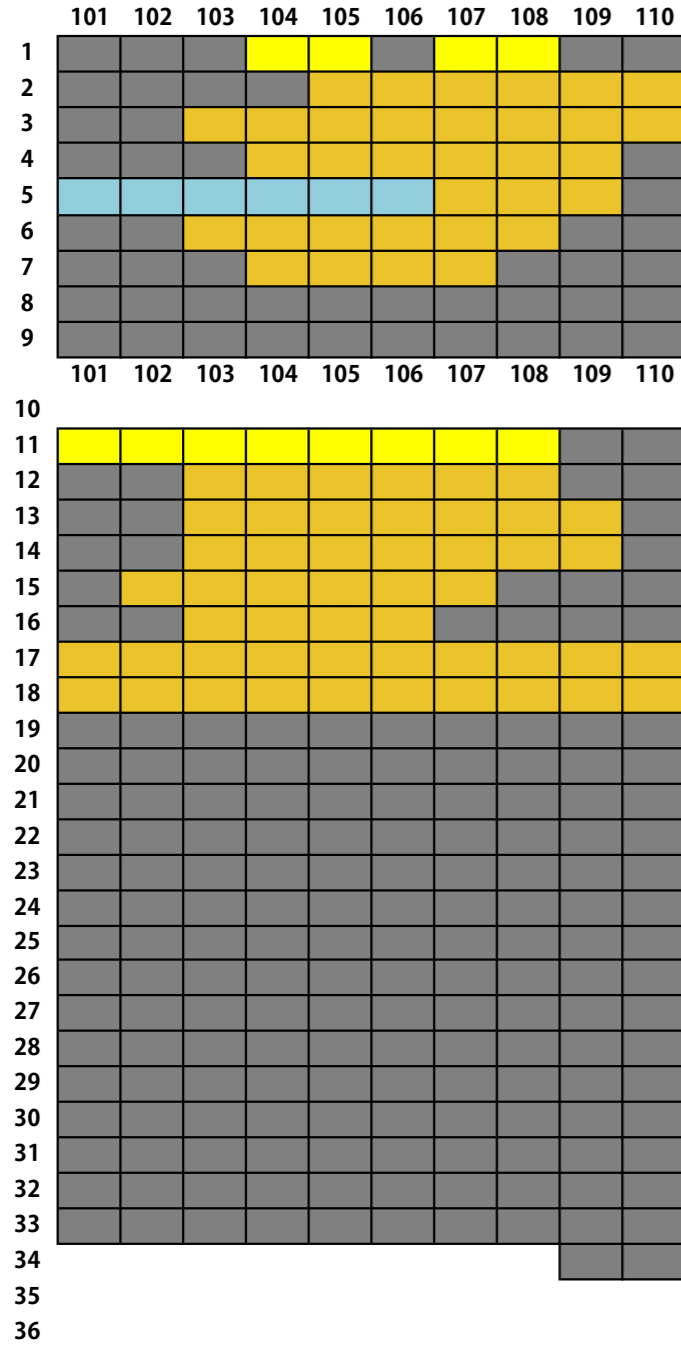

FAGIシート 販売座席

販売席 (通常)
 販売席 (見切り席)
 販売なし
 店頭販売在庫

※12/20時点
※上がピッチ側となります。

SS指定席 販売座席

販売席 (通常)
販売席 (見切り席)
販売なし
店頭販売在庫

※12/20時点
※上がピッチ側となります。

S指定席 (北) 販売座席

販売席 (通常)	販売席 (見切り席)	販売なし	店頭販売在庫
----------	------------	------	--------

※12/20時点
 ※上がピッチ側となります。

S指定席 (南) 販売座席

販売席 (通常)	販売席 (見切り席)	販売なし	店頭販売在庫
----------	------------	------	--------

※12/20時点

※上がピッチ側となります。

通路5

テーブル付きシート

バック指定席 (ホーム) 販売座席

販売席 (通常) 販売席 (見切り席) 販売なし 店頭販売在庫

※12/20開催
※上がピッチ側となります。

センターライン