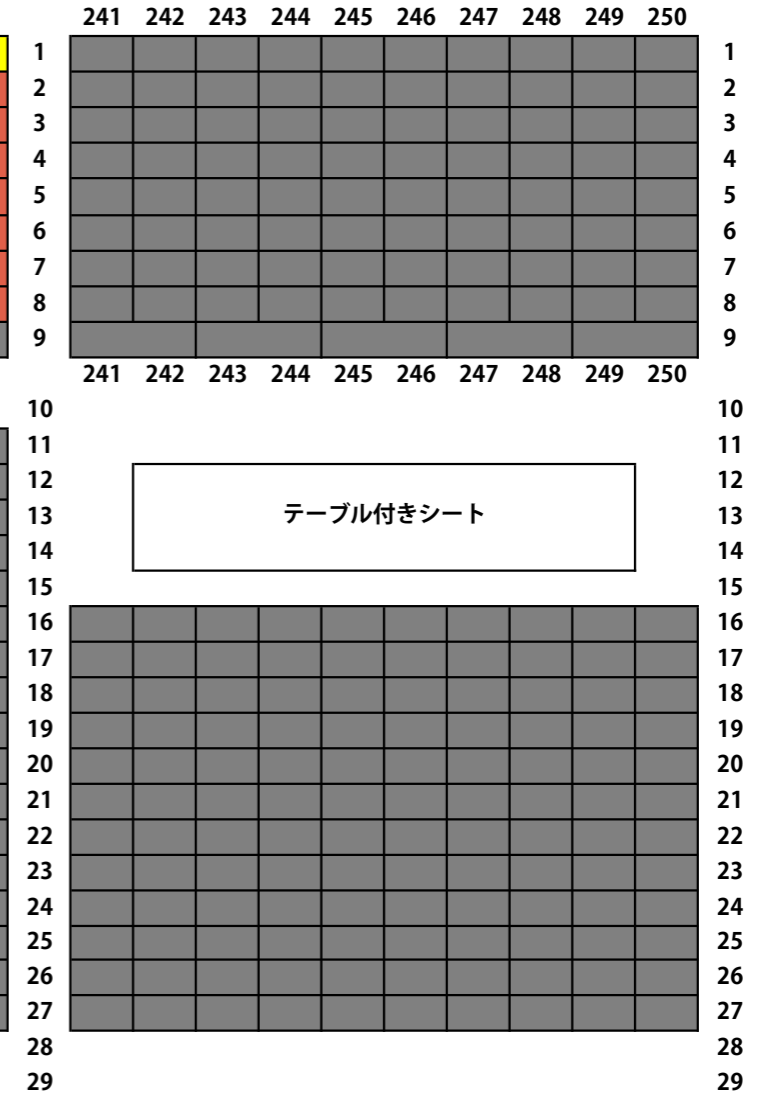

FAGIシート 販売座席

販売席 (通常)
 販売席 (見切り席)
 販売なし
 店頭販売在庫

※12/20時点
※上がピッチ側となります。

SS指定席 販売座席

販売席 (通常)
販売席 (見切り席)
販売なし
店頭販売在庫

※12/20時点
※上がピッチ側となります。

S指定席 (北) 販売座席

販売席 (通常)	販売席 (見切り席)	販売なし	店頭販売在庫
----------	------------	------	--------

※12/20時点
 ※上がピッチ側となります。

S指定席 (南) 販売座席

販売席 (通常)	販売席 (見切り席)	販売なし	店頭販売在庫
----------	------------	------	--------

※12/20時点

※上がピッチ側となります。

通路5

テーブル付きシート

バック指定席 (ホーム) 販売座席

販売席 (通常) 販売席 (見切り席) 販売なし 店頭販売在庫

※12/20開催
※上がピッチ側となります。

センターライン