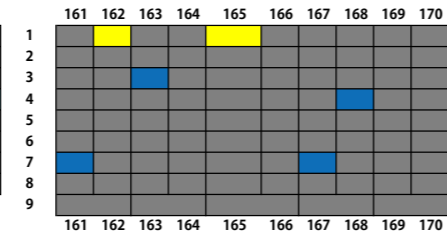

FAGIシート 販売座席

販売席 (通常)
 販売席 (見切り席)
 販売なし
 店頭販売在庫

※12/20時点
※上がピッチ側となります。

SS指定席 販売座席

販売席 (通常)
販売席 (見切り席)
販売なし
店頭販売在庫

※12/20時点
※上がピッチ側となります。

S指定席 (北) 販売座席

販売席 (通常)	販売席 (見切り席)	販売なし	店頭販売在庫
----------	------------	------	--------

※12/20時点
 ※上がピッチ側となります。

S指定席 (南) 販売座席

販売席 (通常)	販売席 (見切り席)	販売なし	店頭販売在庫
----------	------------	------	--------

※12/20時点

※上がピッチ側となります。

通路5

テーブル付きシート

バック指定席 (ホーム) 販売座席

販売席 (通常) 販売席 (見切り席) 販売なし 店頭販売在庫

※12/20開催
※上がピッチ側となります。

センターライン