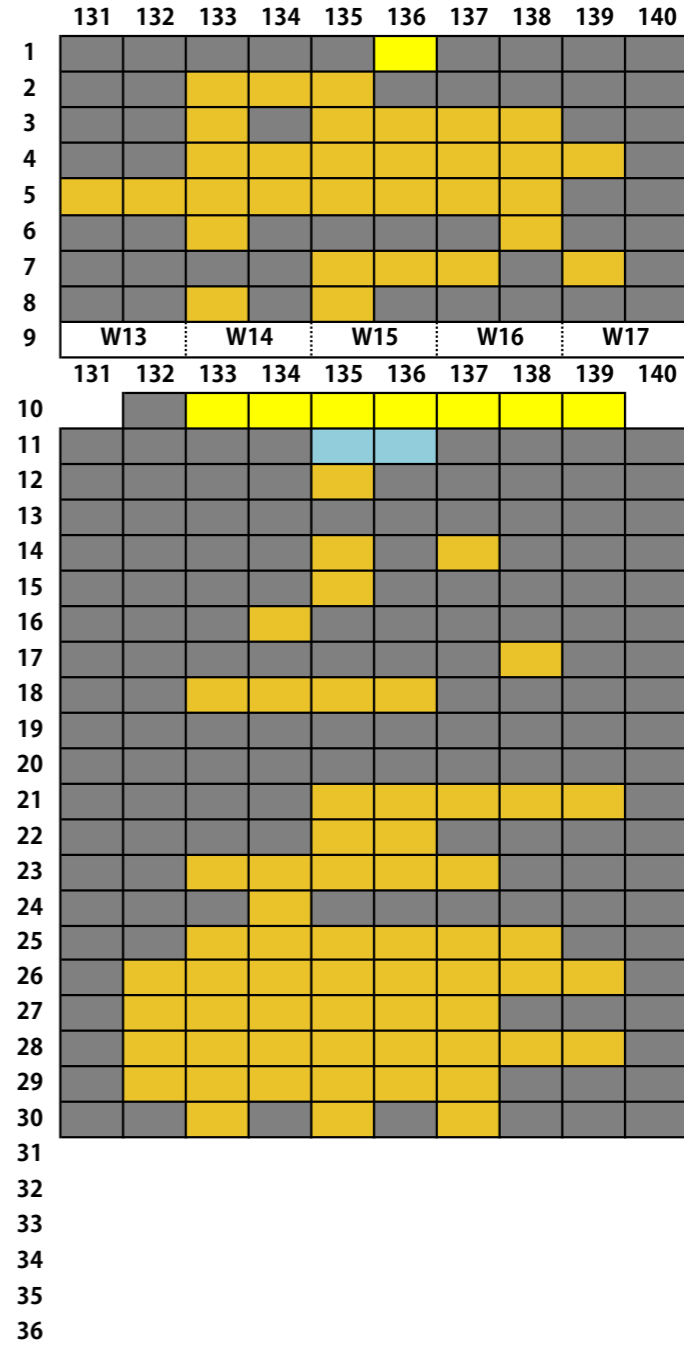

FAGIシート 販売座席

販売席 (通常)
 販売席 (見切り席)
 販売なし
 店頭販売在庫

※12/20時点
※上がピッチ側となります。

SS指定席 販売座席

販売席 (通常)
販売席 (見切り席)
販売なし
店頭販売在庫

※12/20時点
※上がピッチ側となります。

S指定席 (北) 販売座席

販売席 (通常)	販売席 (見切り席)	販売なし	店頭販売在庫
----------	------------	------	--------

※12/20時点
 ※上がピッチ側となります。

S指定席 (南) 販売座席

販売席 (通常)	販売席 (見切り席)	販売なし	店頭販売在庫
----------	------------	------	--------

※12/20時点

※上がピッチ側となります。

通路5

テーブル付きシート

バック指定席 (ホーム) 販売座席

販売席 (通常) 販売席 (見切り席) 販売なし 店頭販売在庫

※12/20開催
※上がピッチ側となります。

センターライン