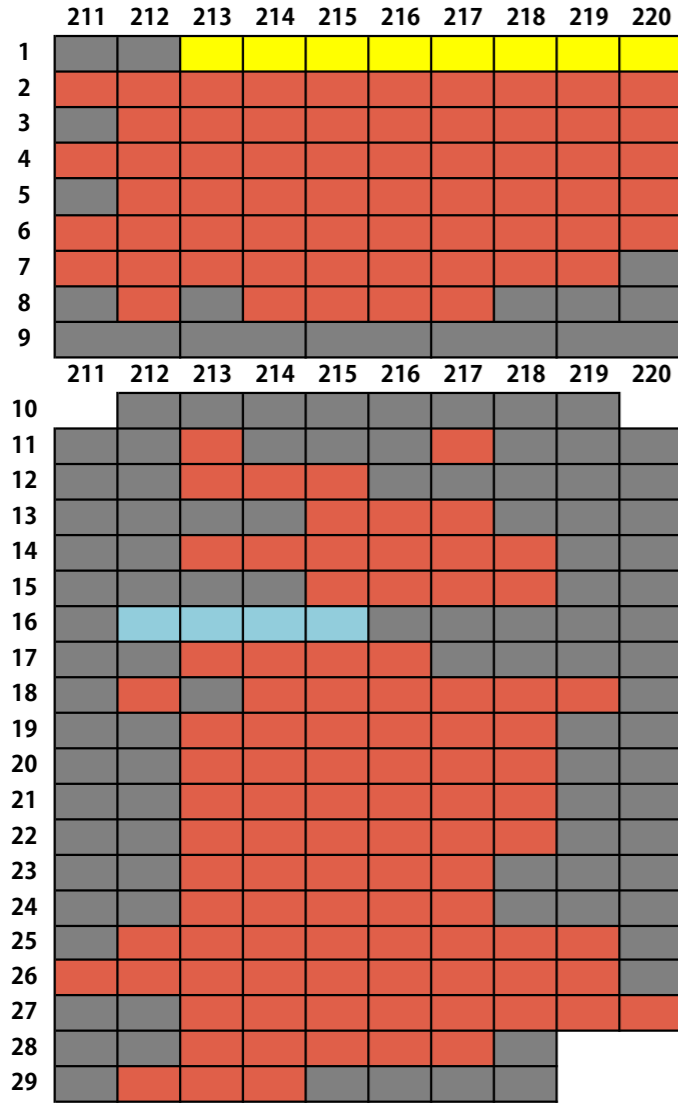

FAGIシート 販売座席

販売席 (通常)
 販売席 (見切り席)
 販売なし
 店頭販売在庫

※12/20時点
※上がピッチ側となります。

SS指定席 販売座席

販売席 (通常)
販売席 (見切り席)
販売なし
店頭販売在庫

※12/20時点
※上がピッチ側となります。

S指定席 (北) 販売座席

販売席 (通常)	販売席 (見切り席)	販売なし	店頭販売在庫
----------	------------	------	--------

※12/20時点
 ※上がピッチ側となります。

S指定席 (南) 販売座席

販売席 (通常)	販売席 (見切り席)	販売なし	店頭販売在庫
----------	------------	------	--------

※12/20時点

※上がピッチ側となります。

通路5

テーブル付きシート

バック指定席 (ホーム) 販売座席

販売席 (通常) 販売席 (見切り席) 販売なし 店頭販売在庫

※12/20開催
※上がピッチ側となります。

センターライン