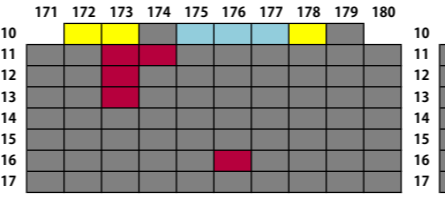

FAGIシート 販売座席

販売席 (通常)
 販売席 (見切り席)
 販売なし
 店頭販売在庫

※12/20時点
※上がピッチ側となります。

SS指定席 販売座席

販売席 (通常)
販売席 (見切り席)
販売なし
店頭販売在庫

※12/20時点
※上がピッチ側となります。

S指定席 (北) 販売座席

販売席 (通常)	販売席 (見切り席)	販売なし	店頭販売在庫
----------	------------	------	--------

※12/20時点
 ※上がピッチ側となります。

S指定席 (南) 販売座席

販売席 (通常)	販売席 (見切り席)	販売なし	店頭販売在庫
----------	------------	------	--------

※12/20時点

※上がピッチ側となります。

通路5

テーブル付きシート

バック指定席 (ホーム) 販売座席

販売席 (通常) 販売席 (見切り席) 販売なし 店頭販売在庫

※12/20開催
※上がピッチ側となります。

センターライン