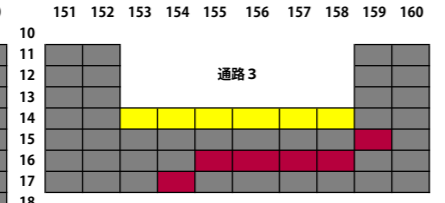

FAGIシート 販売座席

販売席 (通常)
 販売席 (見切り席)
 販売なし
 店頭販売在庫

※12/20時点
※上がピッチ側となります。

SS指定席 販売座席

販売席 (通常)
販売席 (見切り席)
販売なし
店頭販売在庫

※12/20時点
※上がピッチ側となります。

S指定席 (北) 販売座席

販売席 (通常)	販売席 (見切り席)	販売なし	店頭販売在庫
----------	------------	------	--------

※12/20時点
 ※上がピッチ側となります。

S指定席 (南) 販売座席

販売席 (通常)	販売席 (見切り席)	販売なし	店頭販売在庫
----------	------------	------	--------

※12/20時点

※上がピッチ側となります。

通路5

テーブル付きシート

バック指定席 (ホーム) 販売座席

販売席 (通常) 販売席 (見切り席) 販売なし 店頭販売在庫

※12/20開催
※上がピッチ側となります。

センターライン