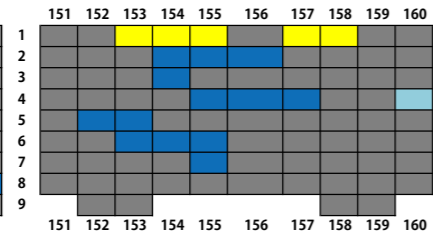

FAGIシート 販売座席

販売席 (通常)
 販売席 (見切り席)
 販売なし
 店頭販売在庫

※12/20時点
※上がピッチ側となります。

SS指定席 販売座席

販売席 (通常)
販売席 (見切り席)
販売なし
店頭販売在庫

※12/20時点
※上がピッチ側となります。

S指定席 (北) 販売座席

販売席 (通常)	販売席 (見切り席)	販売なし	店頭販売在庫
----------	------------	------	--------

※12/20時点
 ※上がピッチ側となります。

S指定席 (南) 販売座席

販売席 (通常)	販売席 (見切り席)	販売なし	店頭販売在庫
----------	------------	------	--------

※12/20時点

※上がピッチ側となります。

通路5

テーブル付きシート

バック指定席 (ホーム) 販売座席

販売席 (通常) 販売席 (見切り席) 販売なし 店頭販売在庫

※12/20開催
※上がピッチ側となります。

センターライン