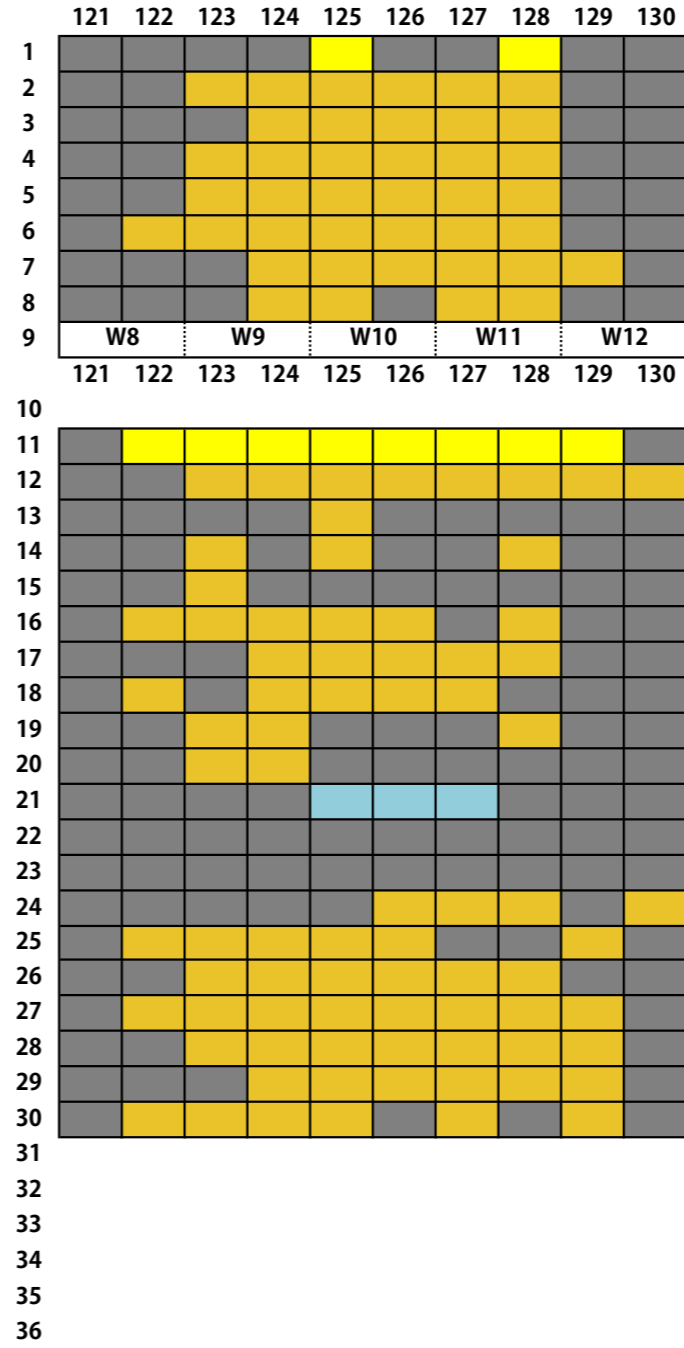

FAGIシート 販売座席

販売席 (通常)
 販売席 (見切り席)
 販売なし
 店頭販売在庫

※12/20時点
※上がピッチ側となります。

SS指定席 販売座席

販売席 (通常)
販売席 (見切り席)
販売なし
店頭販売在庫

※12/20時点
※上がピッチ側となります。

S指定席 (北) 販売座席

販売席 (通常)	販売席 (見切り席)	販売なし	店頭販売在庫
----------	------------	------	--------

※12/20時点
 ※上がピッチ側となります。

S指定席 (南) 販売座席

販売席 (通常)	販売席 (見切り席)	販売なし	店頭販売在庫
----------	------------	------	--------

※12/20時点

※上がピッチ側となります。

通路5

テーブル付きシート

バック指定席 (ホーム) 販売座席

販売席 (通常) 販売席 (見切り席) 販売なし 店頭販売在庫

※12/20開催
※上がピッチ側となります。

センターライン