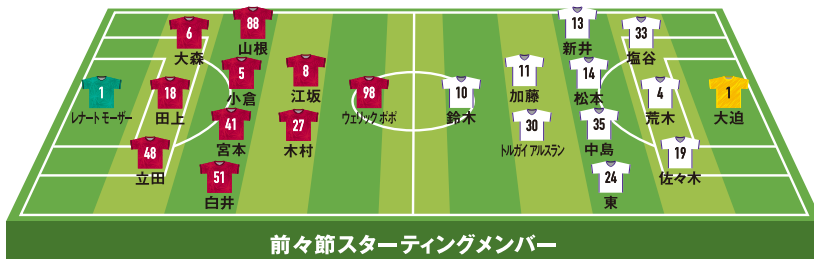

前々節スターティングメンバー

順位

4位
勝点 19

- 第12節 広島 2-1 C大阪
- 第11節 広島 2-0 長崎
- 第10節 広島 1-1 清水 (5PK4)
- 第9節 広島 0-1 福岡
- 第8節 清水 3-1 広島

リーグ戦過去対戦戦績

年	リーグ	結果	会場
2025	J1	1-0	4月5日 @エディオンピーススウィング広島
		0-1	7月5日 @JFE晴れの国スタジアム
2026	J1 百年構想	1-1 (PK 4-5)	2月14日 @エディオンピーススウィング広島

過去対戦戦績

1勝0分2敗

2026年4月27日時点

特命広報大使 / 棕原健太の目

私も現役時代、熱い想いを背負い数々のダービーを戦ってきました。
お互いの順位も関係ない。
今まで勝ちとってきたタイトルの数も関係ない。
戦術も、フォーメーションも関係ない。
どんな状況だろうと、相手にどんな選手がいようと関係ない。
お互いのエンブレムに誓い、絶対に負けてはいけない試合、求めるものは勝利だけ。このホーム岡山の地で喜び合うため、全てを掛けて戦う。それがダービーです!!
今回はどれだけ勝ちたいか、その強い想いをもちたチームが勝つと思います。白熱したダービーの雰囲気、そして歴史を作り出していくには選手だけでなく、サポーターの皆さんの力も必要です。この一戦が今後語り継がれるような熱く、素晴らしい試合になることを願っています。
それでは、今節も最後の笛が鳴るその瞬間まで、一緒に戦いましょう!