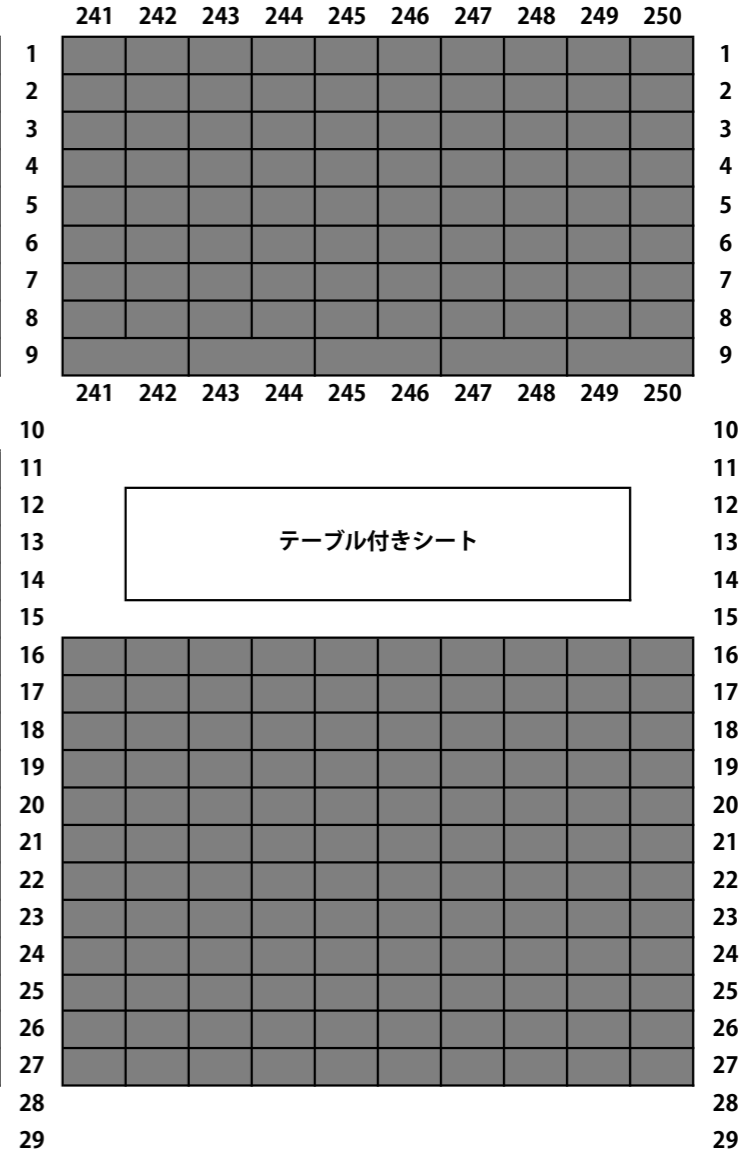

**FAGIシート 販売座席**

販売席 (通常)
  販売席 (見切り席)
  販売なし
  店頭販売在庫

※12/25 (水) 15時 時点  
 ※上がピッチ側となります。

# S指定席 (北) 販売座席

販売席 (通常)
販売席 (見切り席)
販売なし
店頭販売在庫

※12/25 (水) 15時 時点

※上がピッチ側となります。

# S指定席 (南) 販売座席

販売席 (通常)
販売席 (見切り席)
販売なし
店頭販売在庫

※12/25 (水) 15時 時点  
 ※上がピッチ側となります。

通路5

テーブル付きシート

バック指定席 (ホーム) 販売座席

販売席 (通常) 販売席 (見切り席) 販売なし 店頭販売在庫

※12/25 (水) 15時 時点  
※上がピッチ側となります。