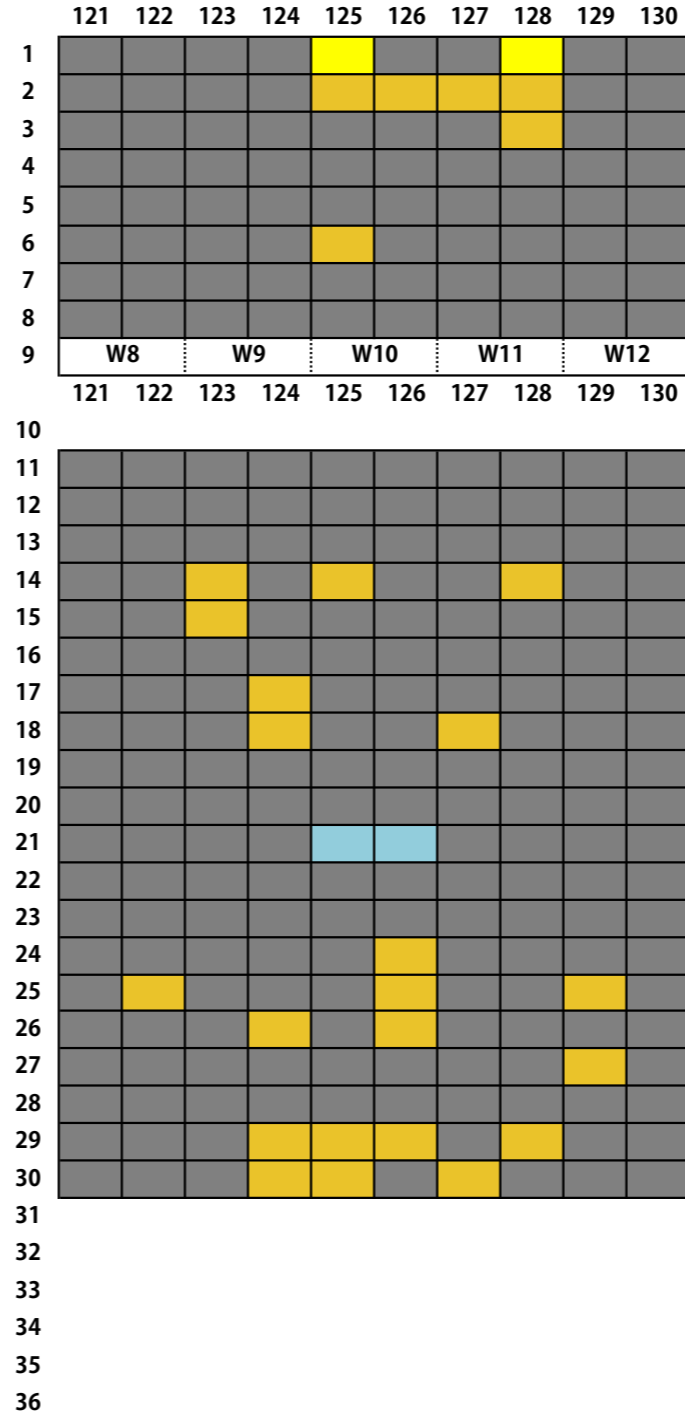

**FAGIシート 販売座席**

販売席 (通常)
  販売席 (見切り席)
  販売なし
  店頭販売在庫

※12/25 (水) 15時 時点  
 ※上がピッチ側となります。

# S指定席 (北) 販売座席

販売席 (通常)
販売席 (見切り席)
販売なし
店頭販売在庫

※12/25 (水) 15時 時点

※上がピッチ側となります。

# S指定席 (南) 販売座席

販売席 (通常)
販売席 (見切り席)
販売なし
店頭販売在庫

※12/25 (水) 15時 時点  
 ※上がピッチ側となります。

通路5

テーブル付きシート

バック指定席 (ホーム) 販売座席

販売席 (通常) 販売席 (見切り席) 販売なし 店頭販売在庫

※12/25 (水) 15時 時点  
※上がピッチ側となります。