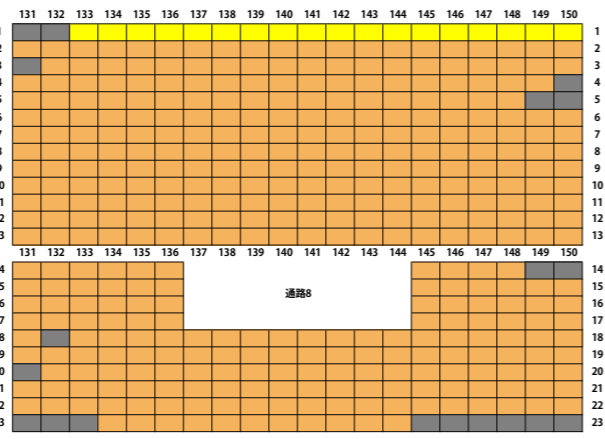

# S指定席 (北) 販売座席

販売席 (通常)
販売席 (見切り席)
販売なし
店頭販売在庫

※12/25 (水) 15時 時点

※上がピッチ側となります。

# S指定席 (南) 販売座席

販売席 (通常)
販売席 (見切り席)
販売なし
店頭販売在庫

※12/25 (水) 15時 時点  
 ※上がピッチ側となります。

通路5

テーブル付きシート

バック指定席 (ホーム) 販売座席

販売席 (通常) 販売席 (見切り席) 販売なし 店頭販売在庫

※12/25 (水) 15時 時点  
※上がピッチ側となります。