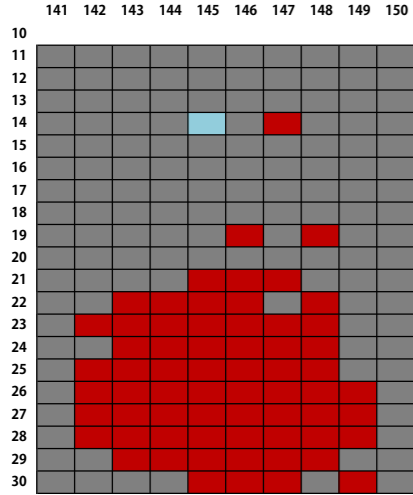

**FAGIシート 販売座席**

販売席 (通常)
  販売席 (見切り席)
  販売なし
  店頭販売在庫

※12/25 (水) 15時 時点  
 ※上がピッチ側となります。

# S指定席 (北) 販売座席

販売席 (通常)
販売席 (見切り席)
販売なし
店頭販売在庫

※12/25 (水) 15時 時点

※上がピッチ側となります。