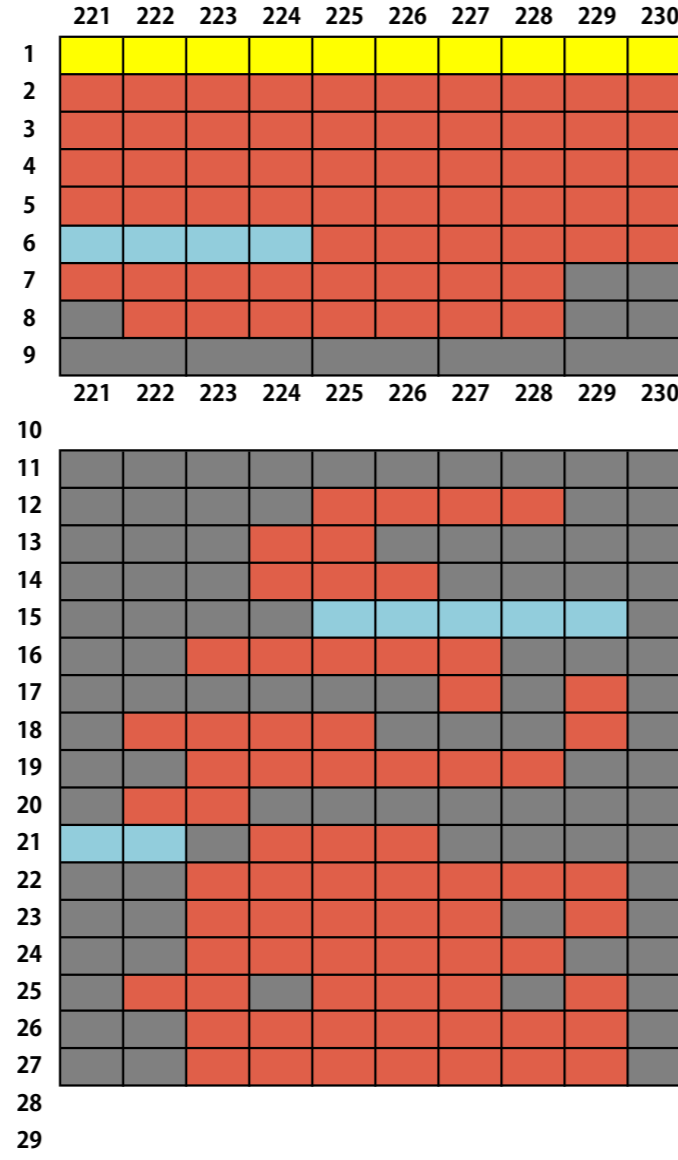

**FAGIシート 販売座席**

販売席 (通常)
  販売席 (見切り席)
  販売なし
  店頭販売在庫

※12/25 (水) 15時 時点  
 ※上がピッチ側となります。

# S指定席 (北) 販売座席

販売席 (通常)
販売席 (見切り席)
販売なし
店頭販売在庫

※12/25 (水) 15時 時点

※上がピッチ側となります。

# S指定席 (南) 販売座席

販売席 (通常)
販売席 (見切り席)
販売なし
店頭販売在庫

※12/25 (水) 15時 時点  
 ※上がピッチ側となります。

通路5

テーブル付きシート

バック指定席 (ホーム) 販売座席

販売席 (通常) 販売席 (見切り席) 販売なし 店頭販売在庫

※12/25 (水) 15時 時点  
※上がピッチ側となります。