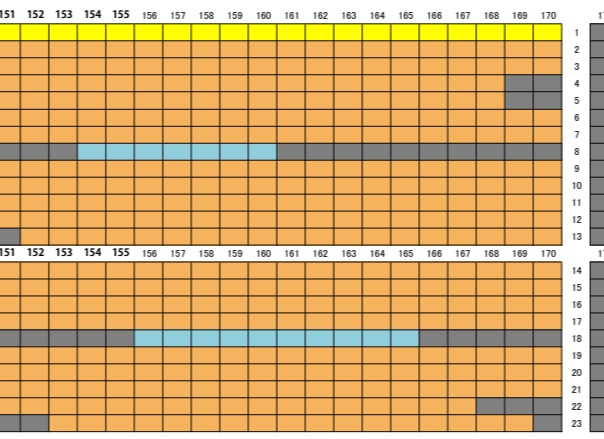

# S指定席 (北) 販売座席

販売席 (通常)
販売席 (見切り席)
販売なし
店頭販売在庫

※12/25 (水) 15時 時点

※上がピッチ側となります。

# S指定席 (南) 販売座席

販売席 (通常)
販売席 (見切り席)
販売なし
店頭販売在庫

※12/25 (水) 15時 時点  
 ※上がピッチ側となります。

通路5

テーブル付きシート

バック指定席 (ホーム) 販売座席

販売席 (通常) 販売席 (見切り席) 販売なし 店頭販売在庫

※12/25 (水) 15時 時点  
※上がピッチ側となります。