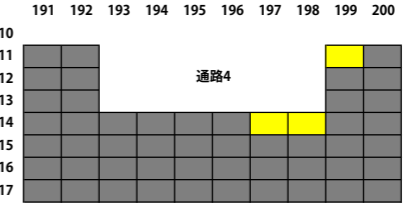

**FAGIシート 販売座席**

販売席 (通常)
  販売席 (見切り席)
  販売なし
  店頭販売在庫

※12/25 (水) 15時 時点  
 ※上がピッチ側となります。

# S指定席 (北) 販売座席

販売席 (通常)
販売席 (見切り席)
販売なし
店頭販売在庫

※12/25 (水) 15時 時点

※上がピッチ側となります。