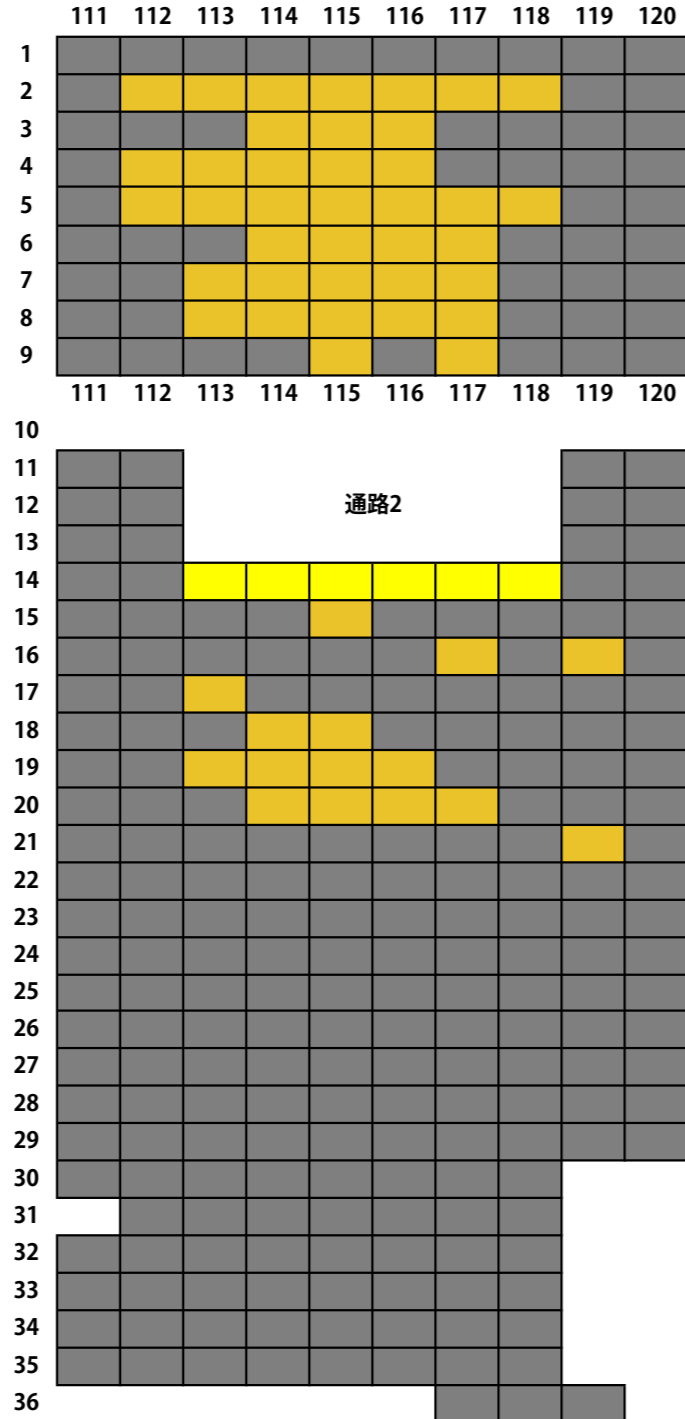

**FAGIシート 販売座席**

販売席 (通常)
  販売席 (見切り席)
  販売なし
  店頭販売在庫

※12/25 (水) 15時 時点  
 ※上がピッチ側となります。

# S指定席 (北) 販売座席

販売席 (通常)
販売席 (見切り席)
販売なし
店頭販売在庫

※12/25 (水) 15時 時点

※上がピッチ側となります。

# S指定席 (南) 販売座席

販売席 (通常)
販売席 (見切り席)
販売なし
店頭販売在庫

※12/25 (水) 15時 時点  
 ※上がピッチ側となります。

通路5

テーブル付きシート

バック指定席 (ホーム) 販売座席

販売席 (通常) 販売席 (見切り席) 販売なし 店頭販売在庫

※12/25 (水) 15時 時点  
※上がピッチ側となります。