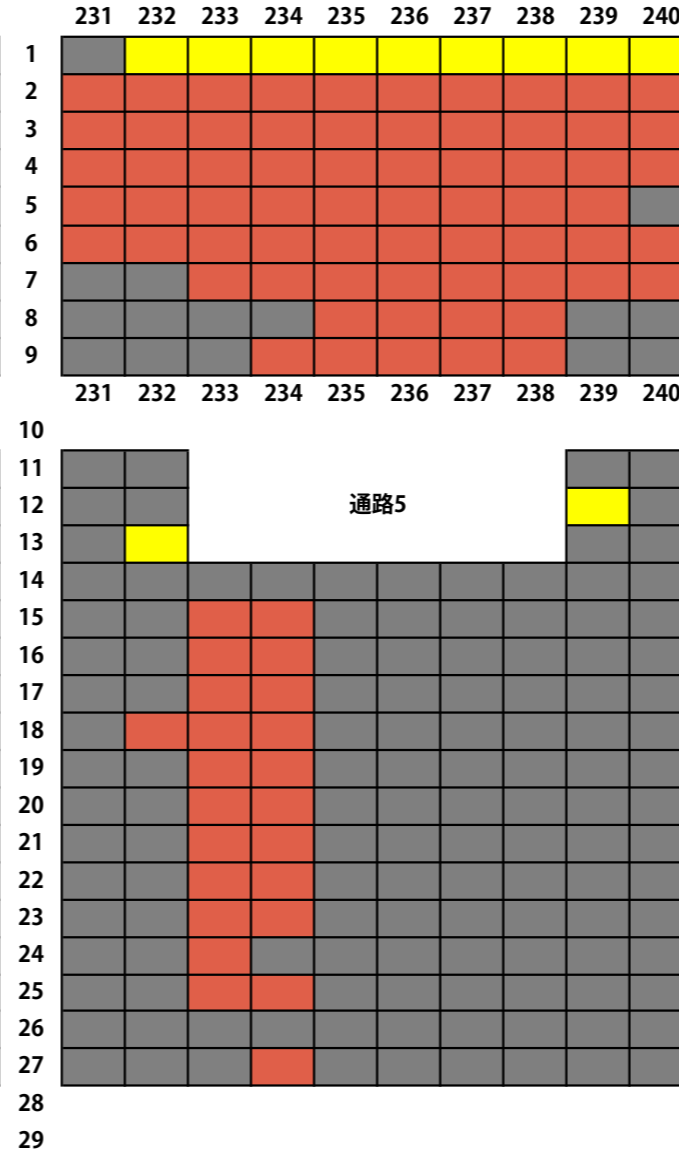

**FAGIシート 販売座席**

販売席 (通常)
  販売席 (見切り席)
  販売なし
  店頭販売在庫

※12/25 (水) 15時 時点  
 ※上がピッチ側となります。

# S指定席 (北) 販売座席

販売席 (通常)
販売席 (見切り席)
販売なし
店頭販売在庫

※12/25 (水) 15時 時点

※上がピッチ側となります。

# S指定席 (南) 販売座席

販売席 (通常)
販売席 (見切り席)
販売なし
店頭販売在庫

※12/25 (水) 15時 時点  
 ※上がピッチ側となります。

通路5

テーブル付きシート

バック指定席 (ホーム) 販売座席

販売席 (通常) 販売席 (見切り席) 販売なし 店頭販売在庫

※12/25 (水) 15時 時点  
※上がピッチ側となります。