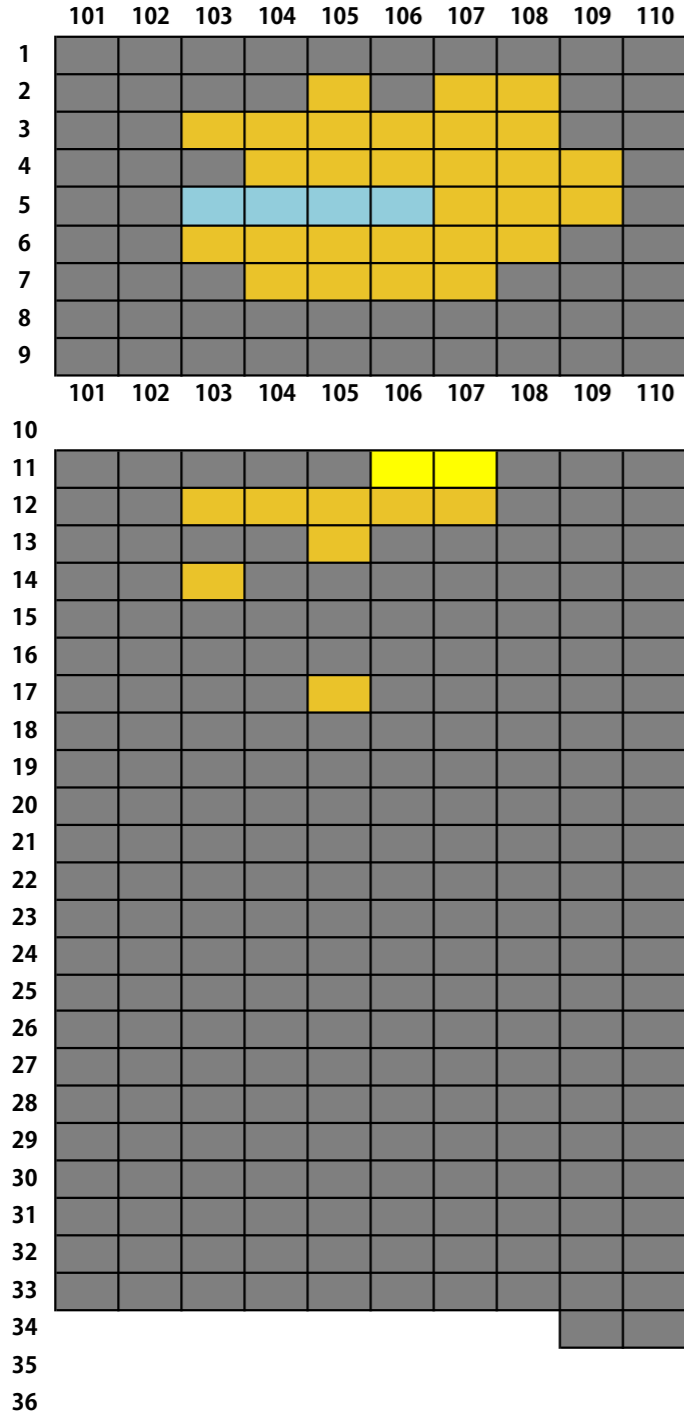

**FAGIシート 販売座席**

販売席 (通常)
  販売席 (見切り席)
  販売なし
  店頭販売在庫

※12/25 (水) 15時 時点  
 ※上がピッチ側となります。

# S指定席 (北) 販売座席

販売席 (通常)
販売席 (見切り席)
販売なし
店頭販売在庫

※12/25 (水) 15時 時点

※上がピッチ側となります。

# S指定席 (南) 販売座席

販売席 (通常)
販売席 (見切り席)
販売なし
店頭販売在庫

※12/25 (水) 15時 時点  
 ※上がピッチ側となります。

通路5

テーブル付きシート

バック指定席 (ホーム) 販売座席

販売席 (通常) 販売席 (見切り席) 販売なし 店頭販売在庫

※12/25 (水) 15時 時点  
※上がピッチ側となります。