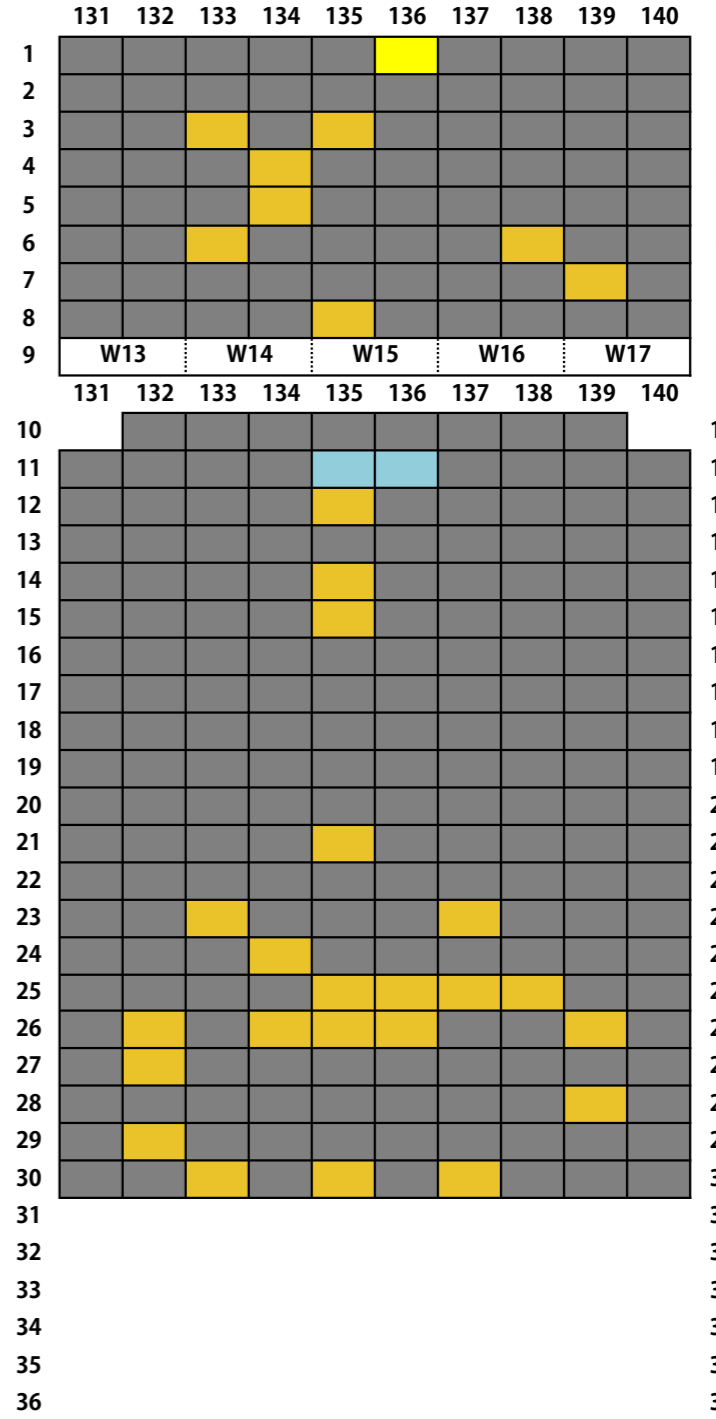

**FAGIシート 販売座席**

販売席 (通常)
  販売席 (見切り席)
  販売なし
  店頭販売在庫

※12/25 (水) 15時 時点  
 ※上がピッチ側となります。

# S指定席 (北) 販売座席

販売席 (通常)
販売席 (見切り席)
販売なし
店頭販売在庫

※12/25 (水) 15時 時点

※上がピッチ側となります。

# S指定席 (南) 販売座席

販売席 (通常)
販売席 (見切り席)
販売なし
店頭販売在庫

※12/25 (水) 15時 時点  
 ※上がピッチ側となります。

通路5

テーブル付きシート

バック指定席 (ホーム) 販売座席

販売席 (通常) 販売席 (見切り席) 販売なし 店頭販売在庫

※12/25 (水) 15時 時点  
※上がピッチ側となります。