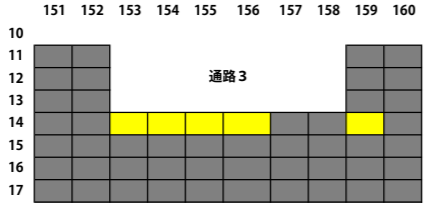

**FAGIシート 販売座席**

販売席 (通常)
  販売席 (見切り席)
  販売なし
  店頭販売在庫

※12/25 (水) 15時 時点  
 ※上がピッチ側となります。

# S指定席 (北) 販売座席

販売席 (通常)
販売席 (見切り席)
販売なし
店頭販売在庫

※12/25 (水) 15時 時点

※上がピッチ側となります。