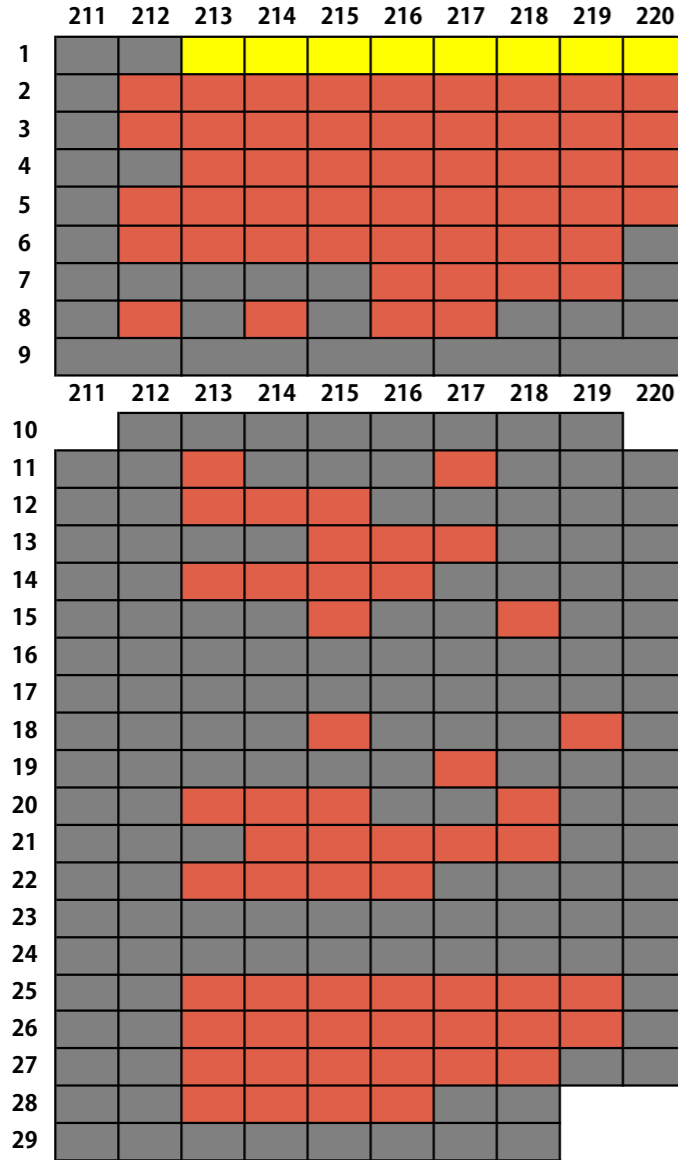

**FAGIシート 販売座席**

販売席 (通常)
  販売席 (見切り席)
  販売なし
  店頭販売在庫

※12/25 (水) 15時 時点  
 ※上がピッチ側となります。

# S指定席 (北) 販売座席

販売席 (通常)
販売席 (見切り席)
販売なし
店頭販売在庫

※12/25 (水) 15時 時点

※上がピッチ側となります。

# S指定席 (南) 販売座席

販売席 (通常)
販売席 (見切り席)
販売なし
店頭販売在庫

※12/25 (水) 15時 時点  
 ※上がピッチ側となります。

通路5

テーブル付きシート

バック指定席 (ホーム) 販売座席

販売席 (通常) 販売席 (見切り席) 販売なし 店頭販売在庫

※12/25 (水) 15時 時点  
※上がピッチ側となります。