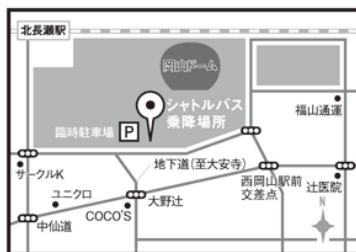

●臨時駐車場・シャトルバスのりば

操車場跡地臨時駐車場

所在地 岡山市北区北長瀬表町1-1-1
※岡山ドーム芝生自由広場とJR北長瀬駅前。
駐車料金 500円/1台
利用時間 キックオフ3時間前～試合終了1時間45分後まで
※利用時間後、出入口は閉鎖されます。

無料シャトルバス

運行系統 操車場跡地臨時駐車場～kankoスタジアム～
所要時間 約15分
利用時間 【往路】キックオフ3時間前～30分前(約15分間隔で運行)
【復路】試合終了10分後～約60分(随時)
※乗車定員に達し次第、臨時運行となる場合があります。

夢パス(小学生無料観戦パス)

【夢パス】は、スタジアムで 即日発行OK!

小学生対象の夢パスは、ファジアーノ岡山公式戦ホームゲーム開催時のスタジアムにて受付及び配布を行います。2014シーズンJ2リーグ戦ファジアーノ岡山のホームゲーム全21試合のA自由席に無料でご入場いただけます。ぜひご来場下さい。2014シーズンの夢パスは、平成26年度小学1年生～6年生が対象となります。※平成26年4月に新中学生になるお子様は、ご利用いただけませんのでご了承下さい。